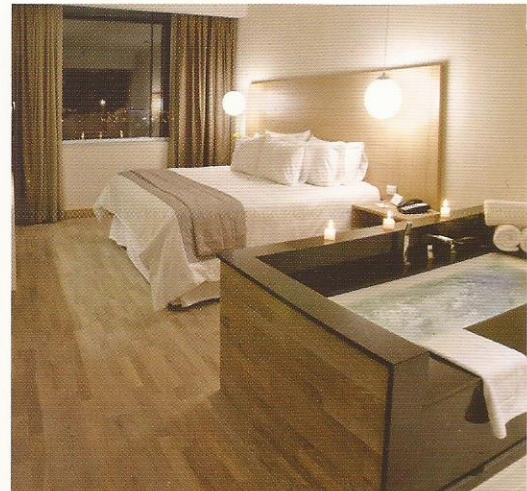

RADISSON ESTÁ AQUÍ

Radisson Petra Concepción Concepción Chile

Habitaciones

- 127 Modernas Habitaciones
- 6 Suites
- 1 Suite Presidencial
- Mini Bar
- TV Cable
- Room Service
- Conexión inalámbrica a Internet
- Sistema de seguridad con detectores de humo, sprinklers y tarjeta magnética
- Caja de seguridad electrónica
- Habitación especial para minúsvulos
- Habitaciones para fumadores y no fumadores disponibles
- Cafetera, plancha y tabla de planchar en todas las habitaciones.

- 127 Modern Rooms
- 6 Suites
- 1 Presidential Suite
- Mini Bar
- Cable TV
- Room Service
- Wireless Internet access
- Security features include: Smoke detectors, sprinklers and magnetic key cards
- Electronic safety box
- Handicapped room
- Smoking and non smoking rooms available
- Coffeemaker, iron and ironing board in all rooms.

Wellness

- Sauna húmedo y seco, masajes
- Piscina exterior
- Gimnasio completamente equipado con la más moderna tecnología.
- Sauna, steam bath and body massages
- Outdoor Swimming pool
- Fully equipped and hi tech fitness center.

Restaurant & Bar

- Restaurant Zafrán
  Cocina mediterránea con toques peruanos
  Mediterranean cuisine with peruvian dyes
- Bar & Wine Bar

Dirección / Address

Autopista Concepción-Talcahuano 8676, Hualpén
Concepción, Chile
Teléfono (56-41) 316 3000

Reservas Habitaciones

Teléfono 800 363 100
Fax (56-41) 279 1914
centralreservas@radisson.cl

Web www.radisson.cl

Radisson
PETRA CONCEPCIÓN